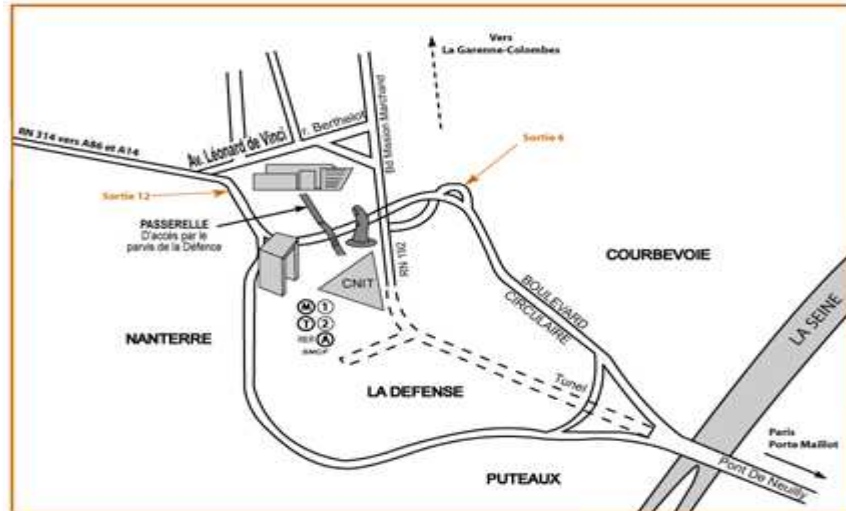

ACCES au site Dauphine La Défense Localisé au Pôle Universitaire Léonard de Vinci

Adresse visiteurs :

Pôle Universitaire Léonard de Vinci
2, avenue Léonard de Vinci
Courbevoie - Hauts-de-Seine

Transports en commun :

- Métro ligne 1 station "Grande Arche de la Défense"
- RER A station "Grande Arche de la Défense"
- SNCF station "La Défense"
- Sortie côté CNIT
- Sur le parvis de La Défense, suivre le fléchage et emprunter **la passerelle piétonne** qui enjambe le Boulevard Circulaire (accès Place Carpeaux, à côté du Pouce de César).

Véhicules :

- Boulevard Circulaire de la Défense par le Pont de Neuilly
- Sortie la Défense 6 - Direction La Garenne-Colombes
- 1er feu à droite, boulevard de la Mission Marchand
- 2ème rue à gauche, avenue Léonard de Vinci
- Parking : 8, avenue Léonard de Vinci.

ou du Pont de Neuilly

- Tunnel de La Défense : prendre tout de suite à droite direction La Garenne-Colombes
- Au 1er feu continuez tout droit, passez sous le pont
- Au 1^{er} rond-point prendre à gauche, continuez tout droit
- Vous êtes dans l'avenue Léonard de Vinci, Parking à votre gauche au N°8.